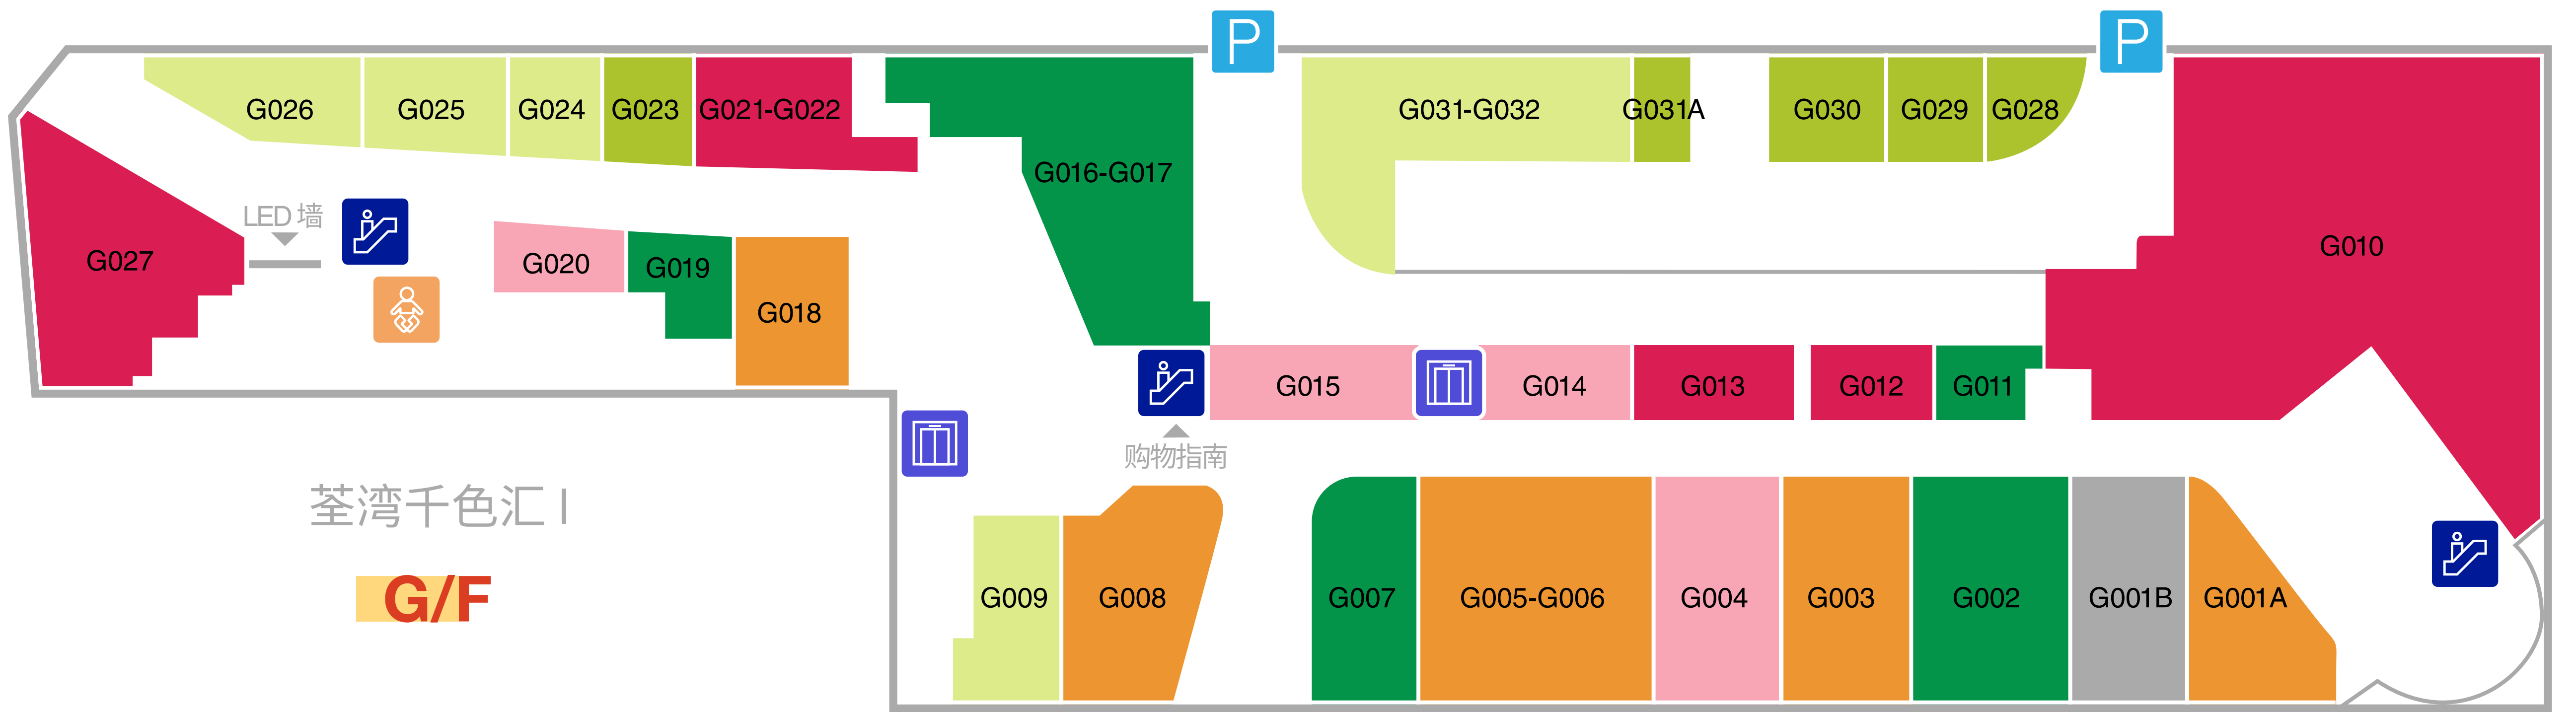

KOLOUR

荃灣千色匯

时尚服装/
鞋类/手袋

珠宝/钟表/饰物/眼镜/
书籍及生活品味

美容/
人护理及健康产品

银行/
娱乐及各类服务

行人电梯

礼宾部