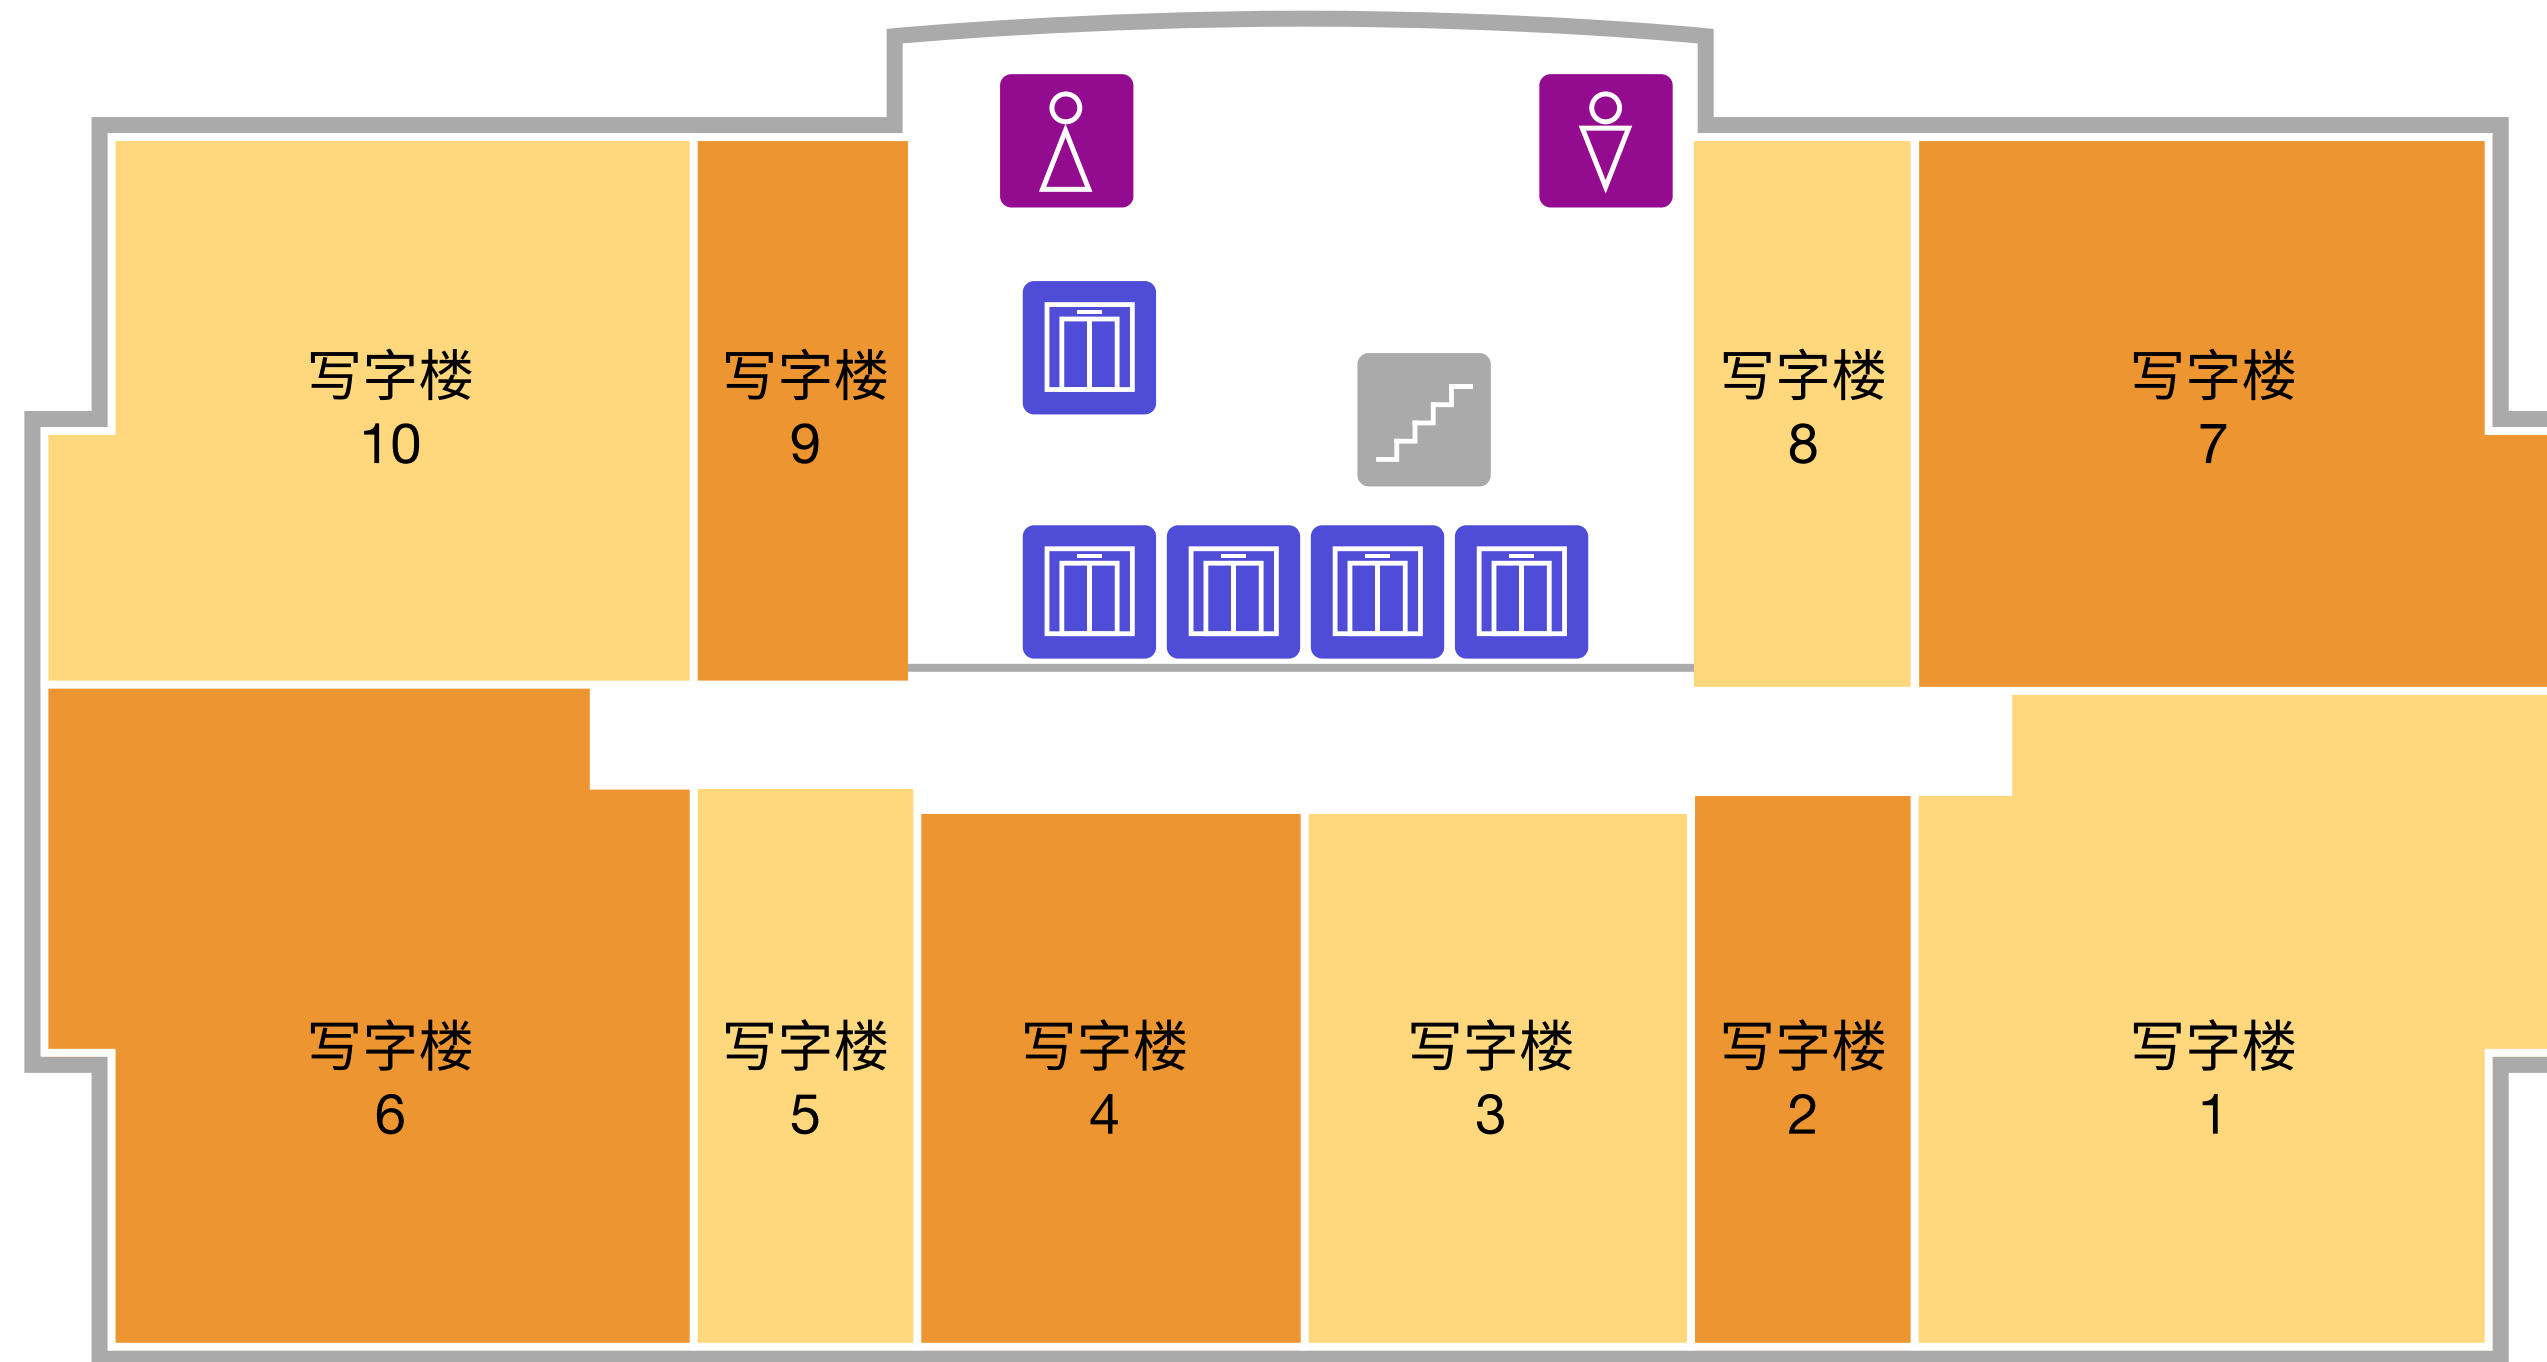

荃灣千色匯 I
写字楼

8/F - 9/F

荃灣千色匯 I
写字楼